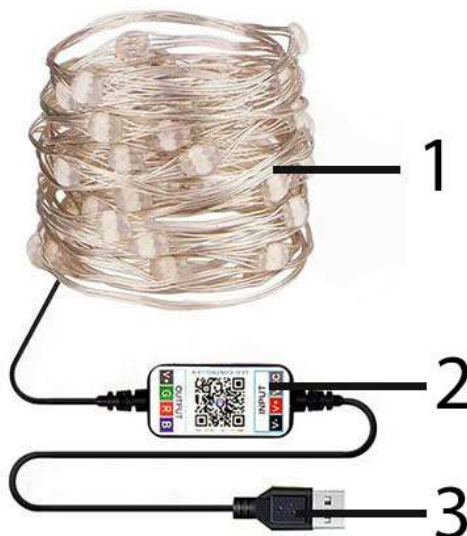

KOMPONENSEK